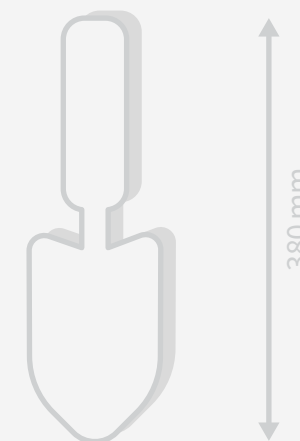

## Vápenec – Šedobéžová drť

### Vizuální porovnání velikostí

- i** U tohoto kamene měříme velikost od nejmenších po největších kusy.

Způsob zápisu frakce:

**Min. velikost / Max. velikost**

**16/32 mm**

**50/150 mm**

Ruční lopatka

- i** Jde o přírodní kamenivo, které je zpracováváno a tříděno převážně strojně. Rozsah uvedených rozměrů značí přibližnou velikost od nejmenších, až po největší rozměry, které můžete v dané frakci (resp. rozsahu velikostí) najít. Pro lepší představu o velikosti kamene doporučujeme osobní návštěvu u nás na prodejně.