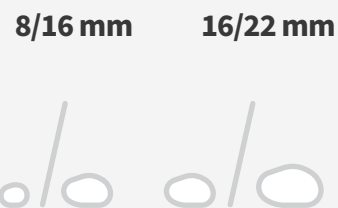

Oblázky žluté

Vizuální porovnání velikostí

- i** U tohoto kamene měříme velikost od nejmenších po největších kusy.

Způsob zápisu frakce:

Min. velikost / Max. velikost

Průměrná dlaň

- i** Jde o přírodní kamenivo, které je zpracováváno a tříděno převážně strojně. Rozsah uvedených rozměrů značí přibližnou velikost od nejmenších, až po největší rozměry, které můžete v dané frakci (resp. rozsahu velikostí) najít. Pro lepší představu o velikosti kamene doporučujeme osobní návštěvu u nás na prodejně.