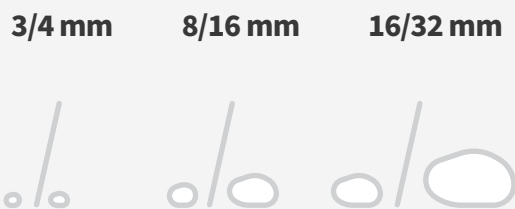

## Oblázky modro-bílé

### Vizuální porovnání velikostí

- i** U tohoto kamene měříme velikost od nejmenších po největších kusy.

Způsob zápisu frakce:

**Min. velikost / Max. velikost**

Průměrná dlaň

- i** Jde o přírodní kamenivo, které je zpracováváno a tříděno převážně strojně. Rozsah uvedených rozměrů značí přibližnou velikost od nejmenších, až po největší rozměry, které můžete v dané frakci (resp. rozsahu velikostí) najít. Pro lepší představu o velikosti kamene doporučujeme osobní návštěvu u nás na prodejně.