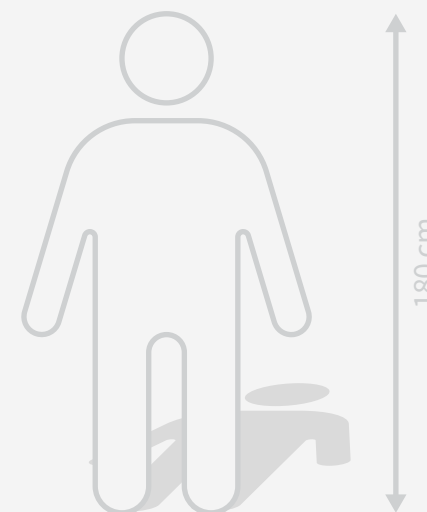

Droba – Solitér oblý

Vizuální porovnání velikostí

- i** U tohoto kamene značíme váhu od nejlehčích po nejtěžší kusy.

Způsob zápisu frakce:

Min. váha / Max. váha

0,5/10 t

Průměrná postava

- i** Jde o přírodní kamenivo, které je vybíráno a tříděno ručně (s pomocí těžké techniky). Rozsah uvedených rozměrů značí přibližnou váhu od těch nejmenších/nejlehčích, až po největší/nejtěžší kusy. Pro lepší představu o velikosti kamene doporučujeme osobní návštěvu u nás na prodejně.