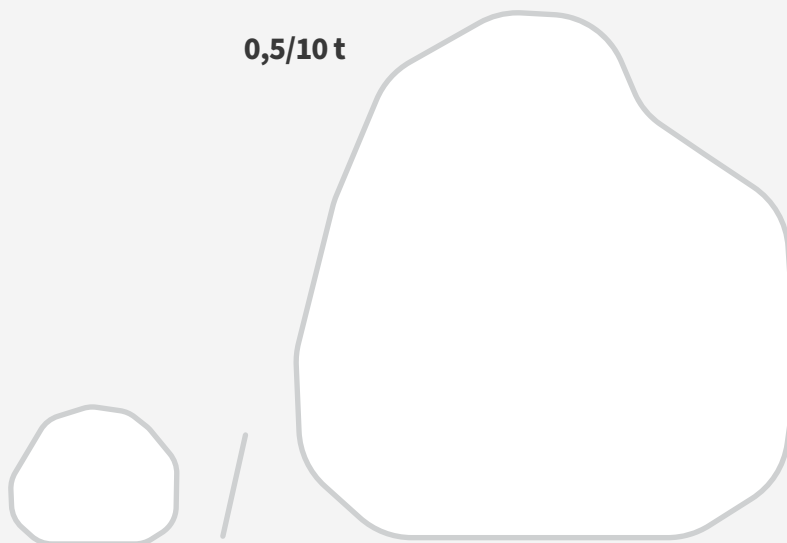

Droba – Solitér oblý

Vizuální porovnání velikostí

- i** U tohoto kamene značíme váhu od nejlehčích po nejtěžší kusy.

Způsob zápisu frakce:

Min. váha / Max. váha

0,5/10 t

Průměrná postava

- i** Jde o přírodní kamenivo, které je vybíráno a tříděno ručně (s pomocí těžké techniky). Rozsah uvedených rozměrů značí přibližnou váhu od těch nejmenších/nejlehčích, až po největší/nejtěžší kusy. Pro lepší představu o velikosti kamene doporučujeme osobní návštěvu u nás na prodejně.