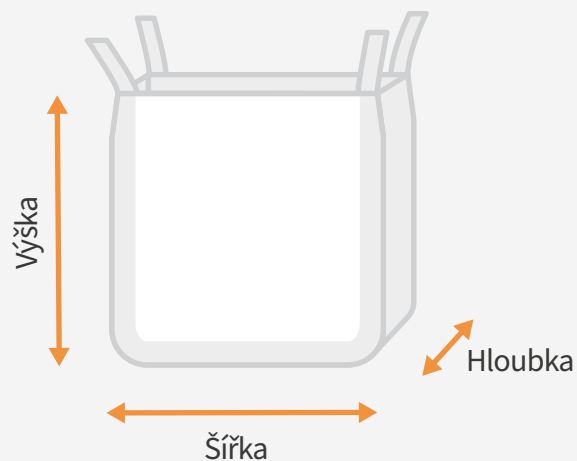

Nejčastější formy balení

Pytle – 25 kg

35x25x15 cm

Výška x Šířka x Hloubka

- U pytlů měříme jejich výšku, šířku, hloubku a váží vždy 25 kg.

Bigbag – 1,5 t

90x90x120 cm

Výška x Šířka x Hloubka

- U Bigbagů měříme šířku, hloubku a výšku. Unesou až 1 500 kg.

Paleta – Standard

80x120 cm

Šířka x Délka

- Standardní a zesílená, dřevěná paleta, měříme šířku a délku.

Průměrná postava

- Kromě těchto standardních obalů používáme také drátěné koše, gitterboxy a nestandardní palety pro sortiment atypických rozměrů, případně na přání zákazníka. Pro bližší informace o našich obalech se prosím informujte u obsluhy přímo na prodejně.