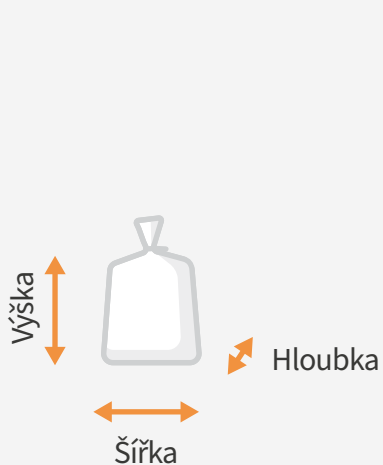

Nejčastější formy balení

Pytle – 25 kg

35x25x15 cm

Výška x Šířka x Hloubka

- U pytlů měříme jejich výšku, šířku, hloubku a váží vždy 25 kg.

Bigbag – 1,5 t

90x90x120 cm

Výška x Šířka x Hloubka

- U Bigbagů měříme šířku, hloubku a výšku. Unesou až 1 500 kg.

Paleta – Standard

80x120 cm

Šířka x Délka

- Standardní a zesílená, dřevěná paleta, měříme šířku a délku.

Průměrná postava

- Kromě těchto standardních obalů používáme také drátěné koše, gitterboxy a nestandardní palety pro sortiment atypických rozměrů, případně na přání zákazníka. Pro bližší informace o našich obalech se prosím informujte u obsluhy přímo na prodejně.